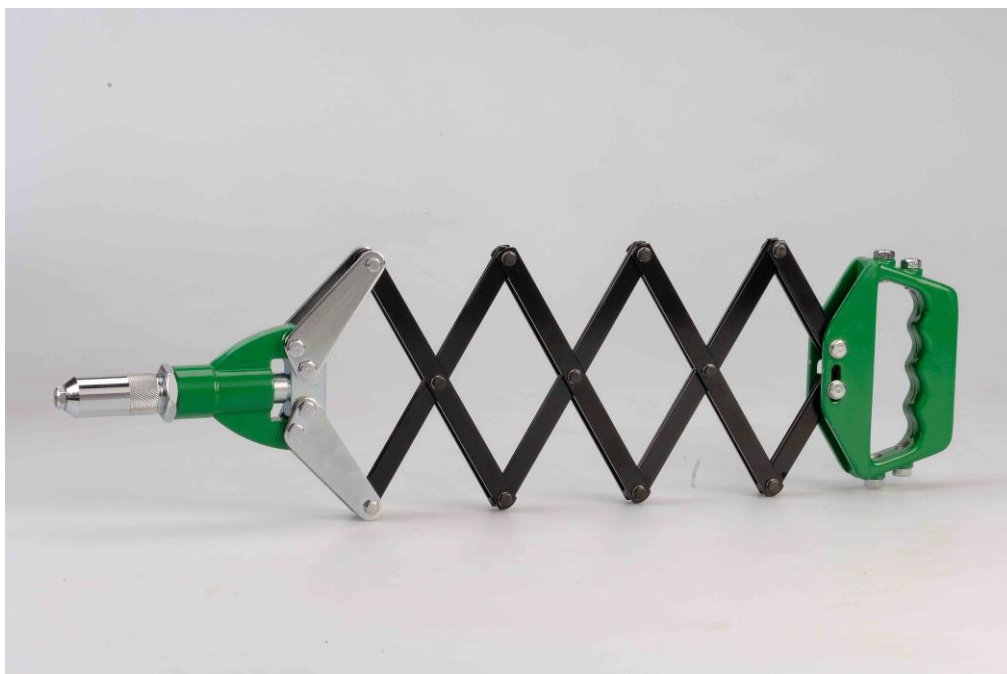

RIVETTATRICE ESTENSIBILE SAR007

SAR007

RIVETTATRICE ESTENSIBILE PER
RIVETTI:
Ø 3,0 – 6,4 TUTTE LE LEGHE
Ø 7,8 PER ALLUMINIO

DOTAZIONE:

Ugelli (3,0 - 3,2 - 4 - 5 - 6,4 - 7,8)

Per applicare il rivetto, avvitare il corretto ugello a seconda del diametro del rivetto.